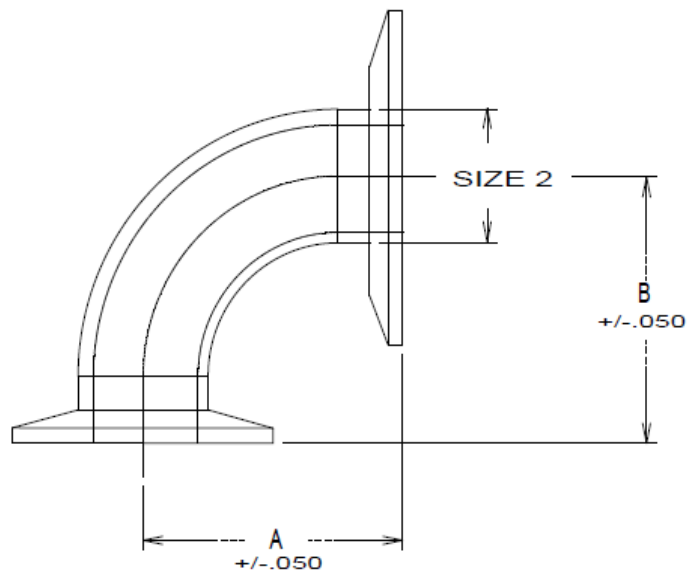

ELBOWS

A2CMP31MP - 90 DEGREE REDUCING ELBOW (NON-TAPERED)

SIZE	A	B	SF3/PT/32 ra ID
2 x 1	2	2	A2CMP31MP-2x1-PT-316L
2 x 1 1/2	2 3/4	2 3/4	A2CMP31MP-2x1.5-PT-316L
2 1/2 x 1 1/2	2 3/4	2 3/4	A2CMP31MP-2.5x1.5-PT-316L
2 1/2 x 2	3 1/2	3 1/2	A2CMP31MP-2.5x2-PT-316L
3 x 1 1/2	2 3/4	2 3/4	A2CMP31MP-3x1.5-PT-316L
3 x 2	3 1/2	3 1/2	A2CMP31MP-3x2-PT-316L
3 x 2 1/2	4 1/4	4 1/4	A2CMP31MP-3x2.5-PT-316L
4 x 2 1/2	4 1/4	4 1/4	A2CMP31MP-4x2.5-PT-316L
4 x 3	5	5	A2CMP31MP-4x3-PT-316L

**** ADDITIONAL SIZES AND FINISHES AVAILABLE IN THE BPE/BIOPHARM FITTINGS SECTION