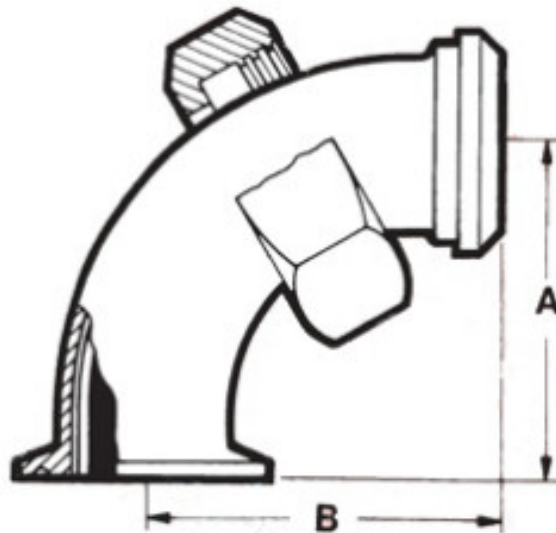

# ELBOWS

## A2FMP14- 90 DEGREE ELBOW CAPTIVE END BY BEVEL SEAT

SIZE	A	B	SF3/PT/32 ra ID
1.5	2 3/4	2 31/32	A2FMP14-1.5-PT-316L
2	3 1/2	3 23/32	A2FMP14-2-PT-316L
2.5	4 1/4	4 19/32	A2FMP14-2.5-PT-316L
3	5	5 13/32	A2FMP14-3-PT-316L
4	6 5/8	7 3/32	A2FMP14-4-PT-316L