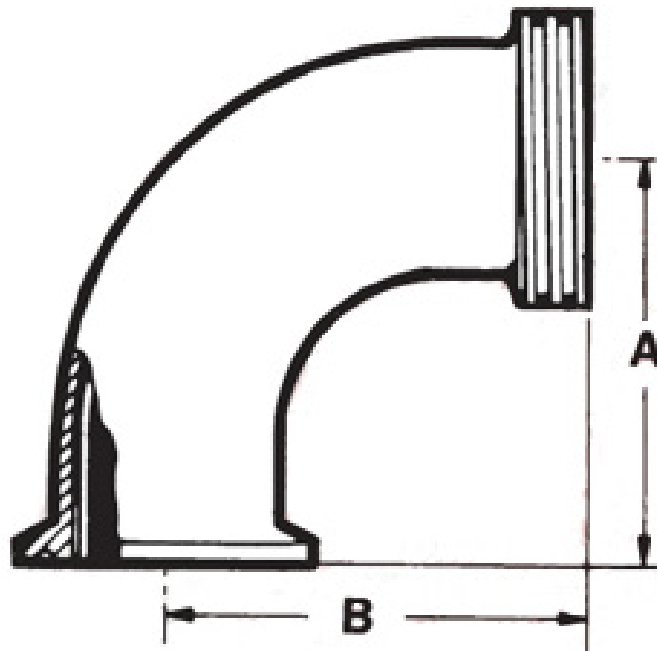

# ELBOWS

## A2FMP15- 90 DEGREE ELBOW THREADED BEVEL SEAT

SIZE	A	B	SF3/PT/32 ra ID
1.5	2 3/4	2 31/32	A2FMP15-1.5-PT-316L
2	3 1/2	3 23/32	A2FMP15-2-PT-316L
2.5	4 1/4	4 19/32	A2FMP15-2.5-PT-316L
3	5	5 13/32	A2FMP15-3-PT-316L
4	6 5/8	7 3/32	A2FMP15-4-PT-316L