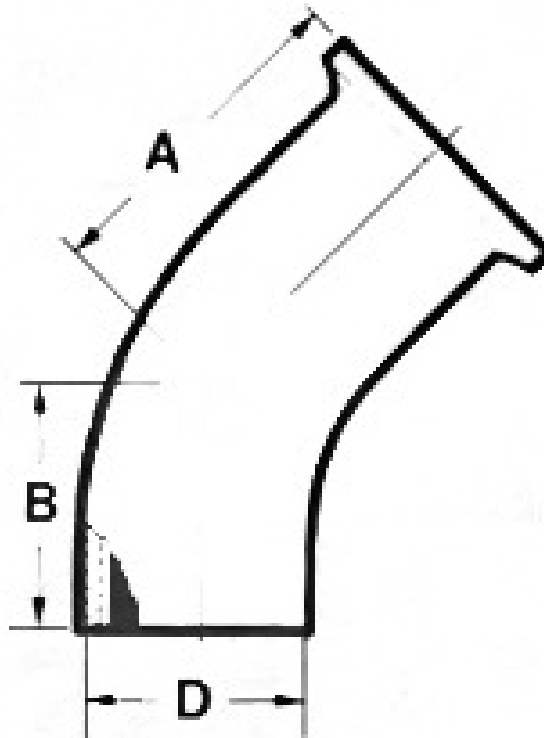

ELBOWS

A2KM 45° ELL

SIZE TUBE O.D.	A	B	D	SF3/PT/32 ra ID
1 1/2	2 1/8	1 5/8	0.065	A2KM-1.5-PT-316L
2	2 13/16	2 5/16	0.065	A2KM-2-PT-316L
2 1/2	3 1/2	2 1/2	0.065	A2KM-2.5-PT-316L
3	4 3/16	3 11/16	0.065	A2KM-3-PT-316L
4	5 7/16	4	0.083	A2KM-4-PT-316L

**** ADDITIONAL SIZES AND FINISHES AVAILABLE IN THE BPE/BIOPHARM FITTINGS SECTION