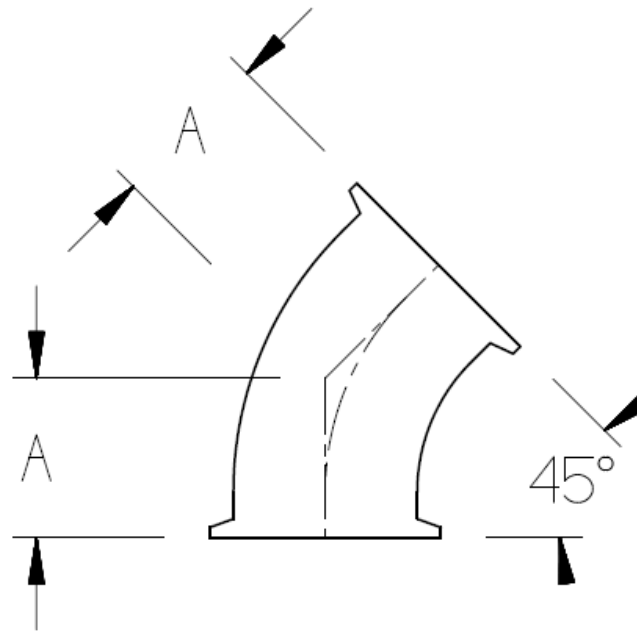

ELBOWS

A2KMP – 45 DEGREE ELBOW

SIZE	A	R	SF3/PT/32 ra ID
1	1 1/8	1 1/2	A2KMP-1-PT-316L
1.5	1 7/16	2 1/4	A2KMP-1.5-PT-316L
2	1 3/4	3	A2KMP-2-PT-316L
2.5	2 1/16	3 1/4	A2KMP-2.5-PT-316L
3	2 3/8	4 1/2	A2KMP-3-PT-316L
4	3 1/8	6	A2KMP-4-PT-316L

**** ADDITIONAL SIZES AND FINISHES AVAILABLE IN THE BPE/BIOPHARM FITTINGS SECTION