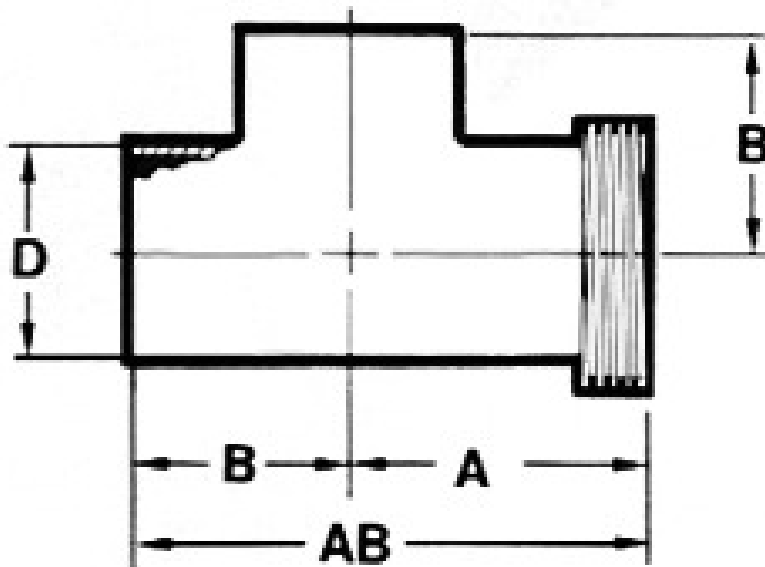

### A7WTW TEE

SIZE	A	B	AB	NOM. WALL	SF3/PT/32 ra ID
1 1/2	2 3/8	1 21/32	4 1/32	0.065	A7WTW-1.5-PT-316L
2	2 25/32	2 1/16	4 27/32	0.065	A7WTW-2-PT-316L
2 1/2	3 3/16	2 11/32	5 17/32	0.065	A7WTW-2.5-PT-316L
3	3 1/2	2 19/32	6 3/32	0.065	A7WTW-3-PT-316L
4	4 21/32	3 7/16	8 3/32	0.083	A7WTW-4-PT-316L