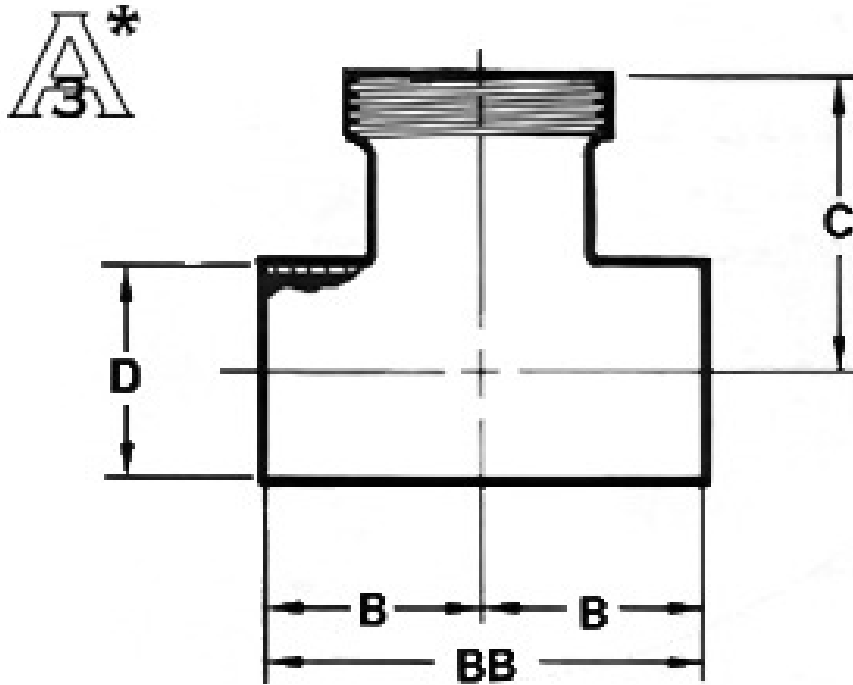

TEES & CROSSES

A7WWT TEE

SIZE	B	BB	C	NOM. WALL	SF3/PT/32 ra ID
1 1/2	1 21/32	3 5/16	2 3/8	0.065	A7WWT-1.5-PT-316L
2	2 1/16	4 1/8	2 25/32	0.065	A7WWT-2-PT-316L
2 1/2	2 1/16	4 1/8	2 25/32	0.065	A7WWT-2.5-PT-316L
3	2 19/32	5 3/16	3 1/2	0.065	A7WWT-3-PT-316L
4	3 7/16	6 7/8	4 21/32	0.083	A7WWT-4-PT-316L

**** ADDITIONAL SIZES AND FINISHES AVAILABLE IN THE BPE/BIOPHARM FITTINGS SECTION