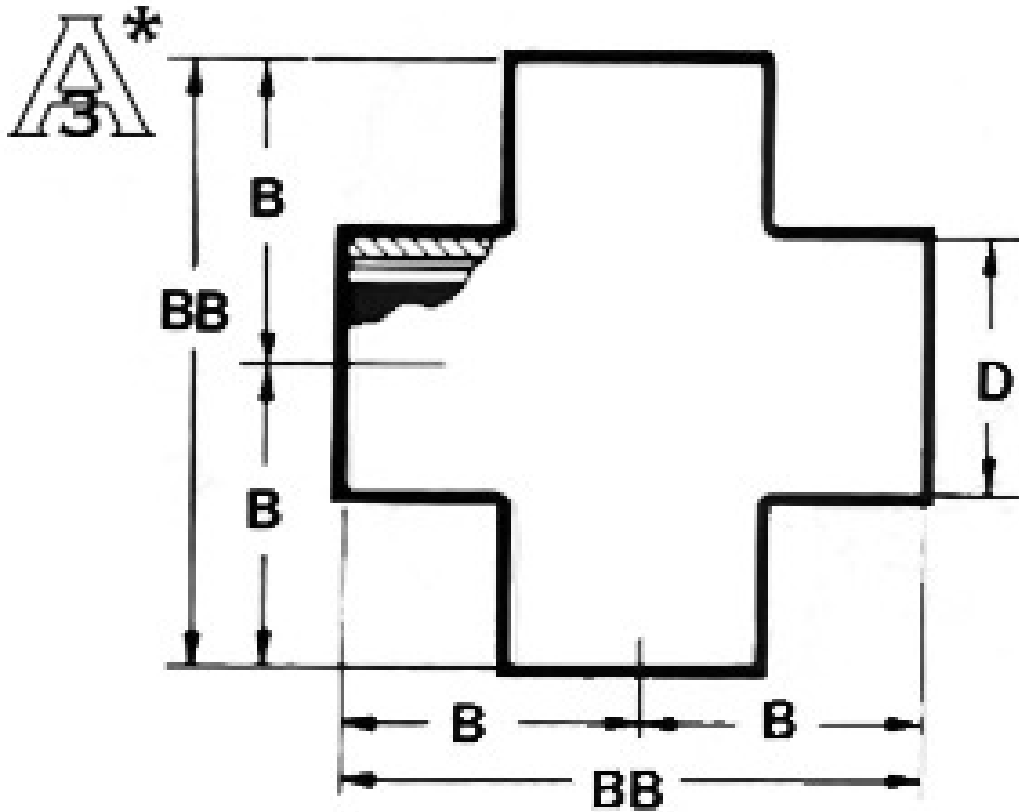

## A9WWWW CROSS

| SIZE  | B       | BB      | NOM. WALL | PT-316L / SF1 / 20 ra |
|-------|---------|---------|-----------|-----------------------|
| 1     | 1 1/8   | 2 1/4   | 0.065     | A9WWWW-1-PT-316L      |
| 1 1/2 | 1 21/32 | 3 5/16  | 0.065     | A9WWWW-1.5-PT-316L    |
| 2     | 2 1/16  | 4 1/8   | 0.065     | A9WWWW-2-PT-316L      |
| 2 1/2 | 2 11/32 | 4 11/16 | 0.065     | A9WWWW-2.5-PT-316L    |
| 3     | 2 19/32 | 5 3/16  | 0.065     | A9WWWW-3-PT-316L      |
| 4     | 3 7/16  | 6 7/8   | 0.083     | A9WWWW-4-PT-316L      |

\*\*\*\* ADDITIONAL SIZES AND FINISHES AVAILABLE IN THE BPE/BIOPHARM FITTINGS SECTION